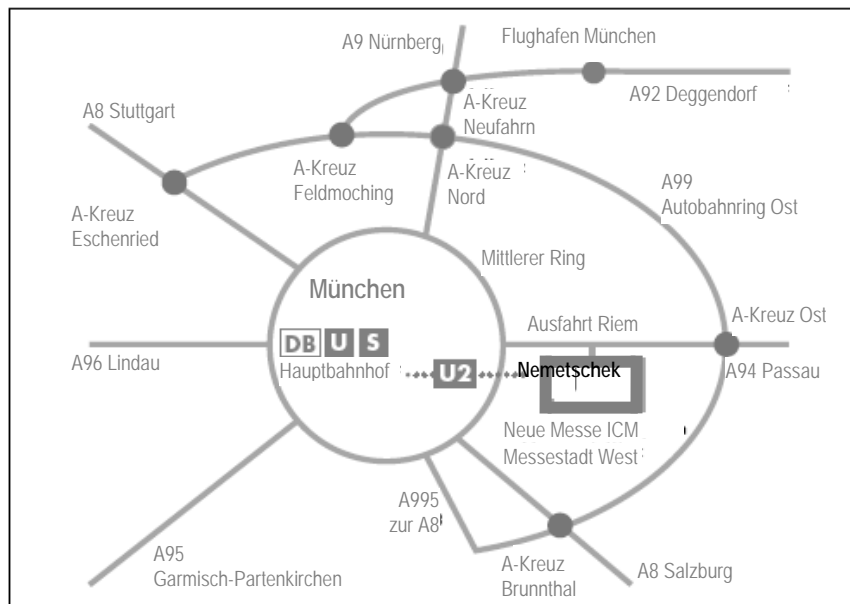

Auto: Von München (Stadtmitte)

Auf dem „Mittleren Ring“ den Wegweisern Richtung „Messe/ICM“ folgen und auf die BAB A 94 Passau fahren. Nach ca. 5 km bei der Ausfahrt "Riem" abfahren und an der Ampel rechts in die „An-der-Point-Straße“ abbiegen. Anschließend wieder rechts in den „Am Hüllgraben“ und nach 100 m links in die „Hanns-Schwindt-Straße“ abbiegen. Das letzte Haus auf der linken Seite (vor der nächsten Kreuzung) ist das Hauptgebäude der Nemetschek AG. Biegen Sie nach links in die Tiefgarage und läuten Sie bitte.

Flugzeug: Vom Flughafen München
S-Bahn Linie S1: Richtung München, Haltestelle „Hauptbahnhof“ umsteigen in die U-Bahn Linie U2 Richtung Messestadt, Haltestelle „Messestadt West“ aussteigen. Den U-Bahnhof in gegen die Fahrtrichtung des Zuges verlassen.

S-Bahn Linie S8: Richtung München, Haltestelle Daglfing umsteigen in den Bus 189, Haltestelle „Am Messesee“, Nemetschek-Haus befindet sich hinter dem Schotterplatz.

Bahn: Vom Hauptbahnhof München
Vom Hauptbahnhof weiter mit der U-Bahn Linie U2 Richtung Messestadt, Haltestelle „Messestadt West“ aussteigen. Den U-Bahnhof in gegen die Fahrtrichtung des Zuges verlassen.

NEMETSCHKE AG
Konrad-Zuse-Platz 1
81829 München
Tel. +49 89 92793-0
Fax +49 89 92793-5200
www.nemetschek.com

↓ Eingang   ➔ Zufahrt zur Tiefgarage